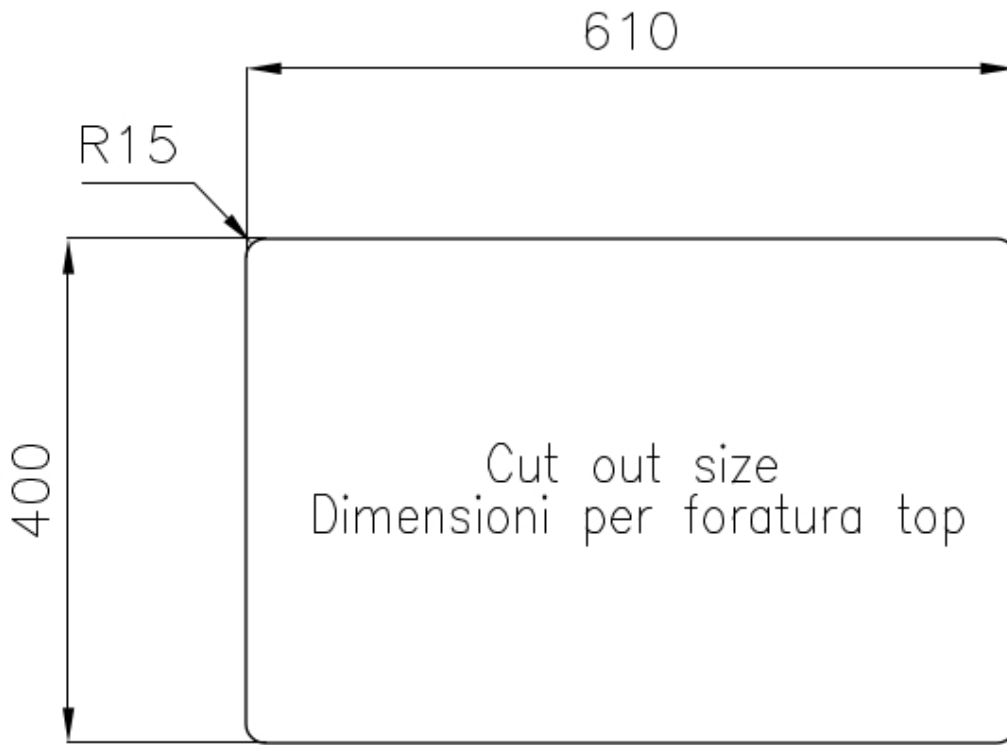

ACCESSOIRES OPTIONNELS